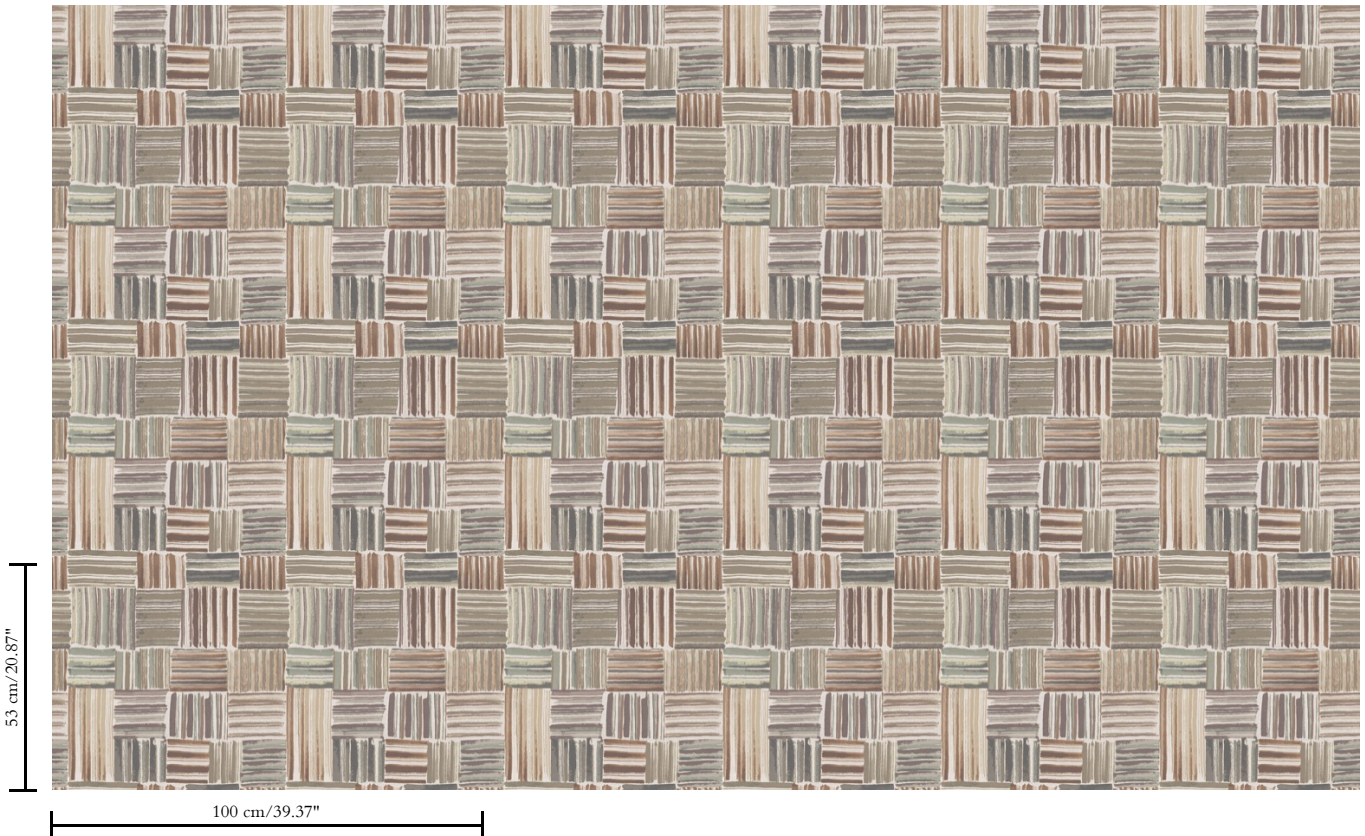

Collectie
Missoni Home Wallcoverings 03

Dessin
Palenque

Referentie
10202