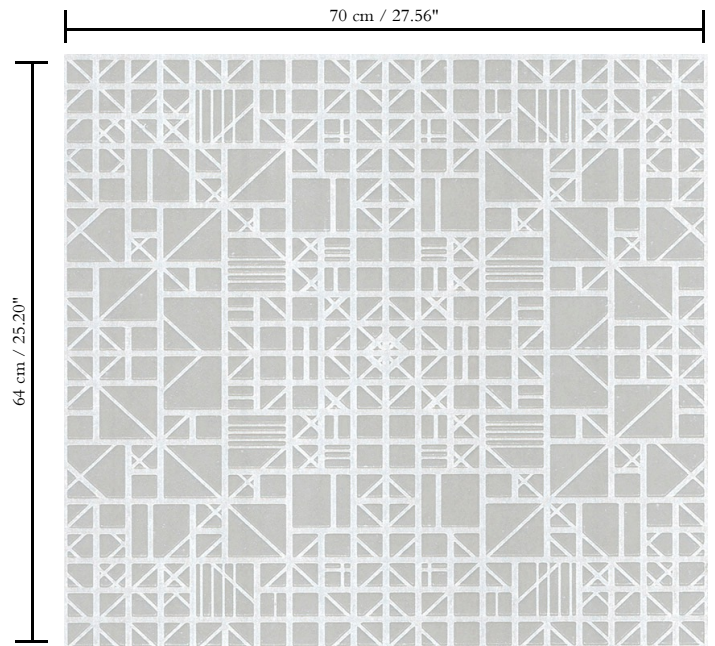

Spec Sheet

Collectie

Monochrome

Dessin

Window

Referentie

54000

Samenstelling

Behang op vlies

Afmetingen

Rollen van 8,50 m x 0,70 m = 6 m²

Aanzet

Rechte aanzet 64 cm

Lijm

Lijm voor vliesbehang zoals Arte Clearpro of 100 % dispersielijm

Brandnorm

B-s1, d0 / Class A

Lichtechtheid

Goed lichtbestendig

Onderhoud

Tijdens de plaatsing zeer licht afwasbaar (natte lijm afdeppen)

Hoe verlijmen

Muur inlijmen

Hoe verwijderen

Volledig droog verwijderbaar