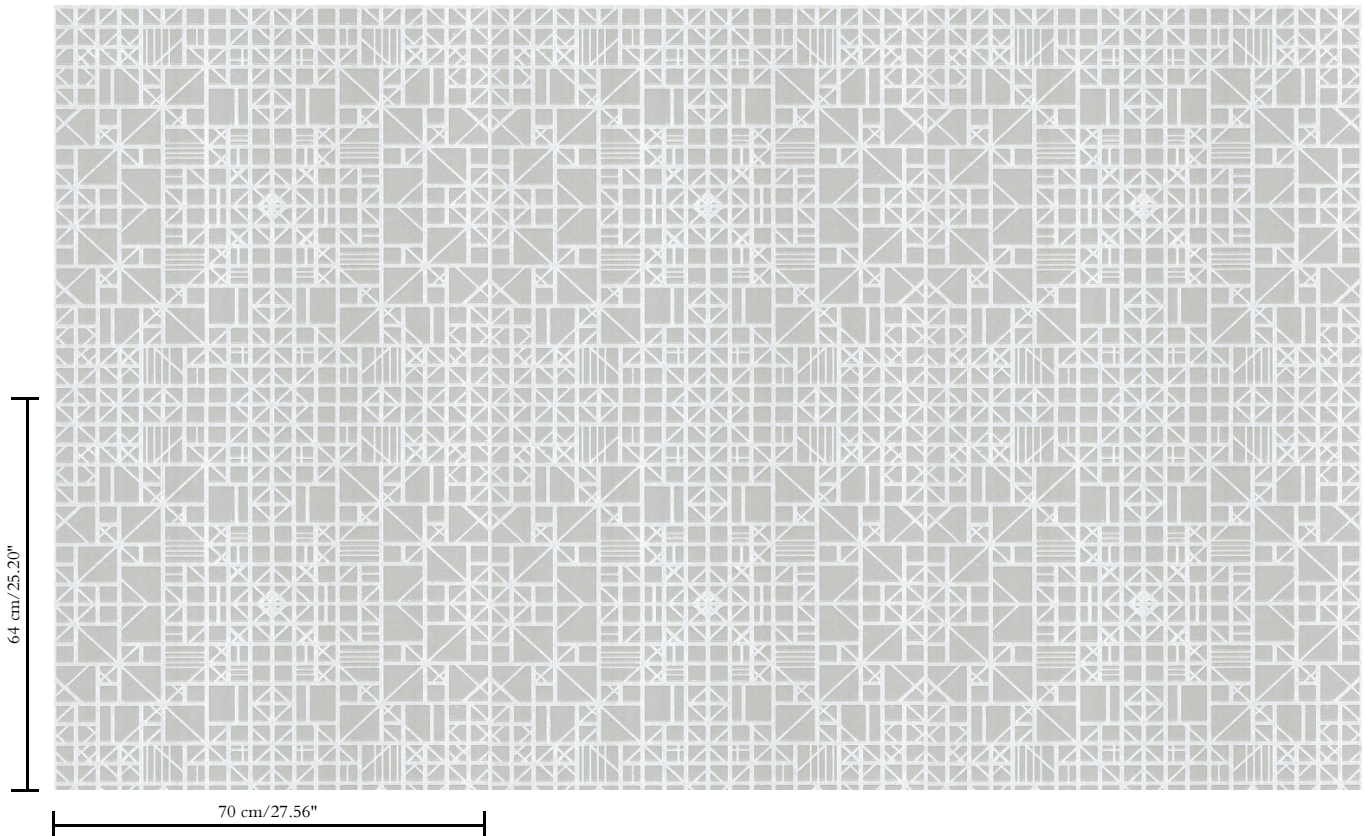

Collectie

Monochrome

Dessin

Window

Referentie

54000

Opmerking

Behang op vlies met glossy reliëfinkten