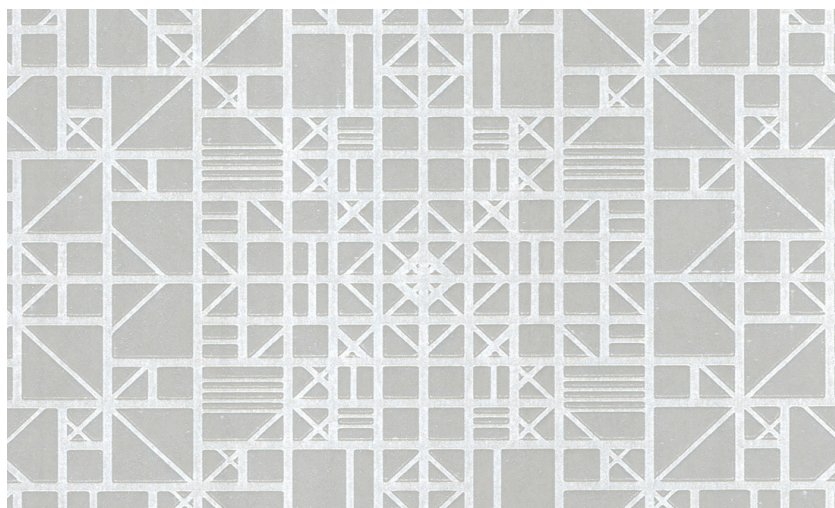

# Onderhoud

Collectie	Monochrome
Dessin	Window
Referentie	54000
Samenstelling	Behang op vlies
Opmerking	Behang op vlies met glossy reliëfinkten