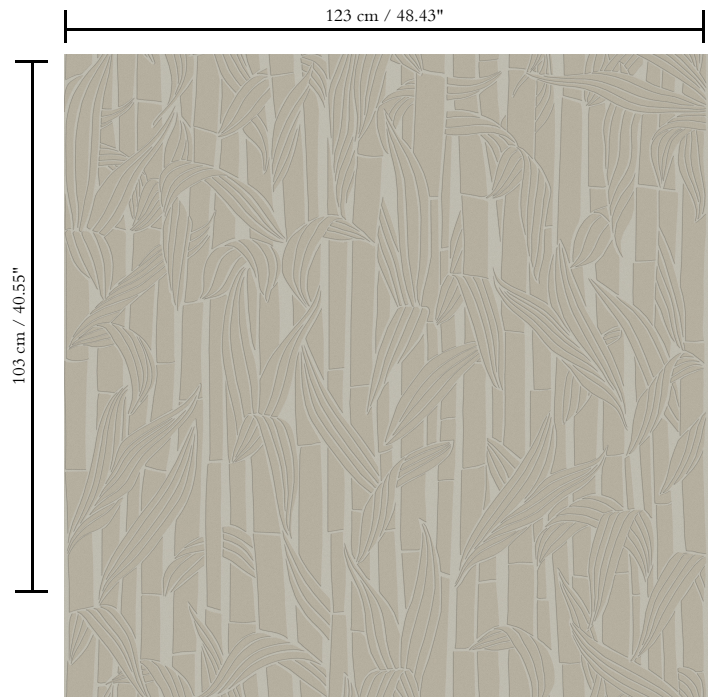

3D textielmuurbekleding op vlies

Beschrijving

Reliëfmuurbekleding met een driedimensionaal effect in een afwerking van chenille stof

Afmetingen

Breedte 123 cm / leverbaar op afsnijding

Aanzet

Verspringende aanzet 103/51,50 cm

Hoe verlijmen

Muur inlijmen

Hoe verwijderen

Volledig droog verwijderbaar

Collectie
Yala

Dessin
Bambusa

Referentie
43011

Opmerking
Vlekwerend en waterafstotend, positieve akoestische werking