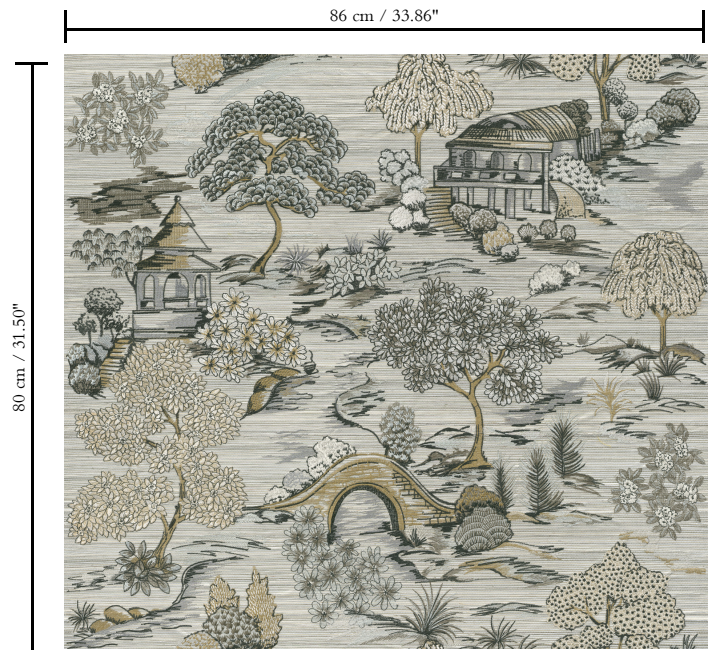

Spec Sheet

Collectie

Osmanthus

Dessin

Gardens of Okayama

Referentie

54500

Samenstelling

Natuurmuurbekleding op vlies

Beschrijving

Sprookjesachtig tafereel van een Japanse tuin geborduurd op een basis van sisal

Afmetingen

Rollen van 3,20 m x 0,86 m = 2,75 m²

Aanzet

Rechte aanzet 80 cm

Lijm

Lijm voor vliesbehang zoals Arte Clearpro of 100 % dispersielijm

Lichtechtheid

Gemiddeld lichtbestendig

Onderhoud

Tijdens de plaatsing zeer licht afwasbaar (natte lijm afdeppen)

Hoe verwijderen

Volledig droog verwijderbaar