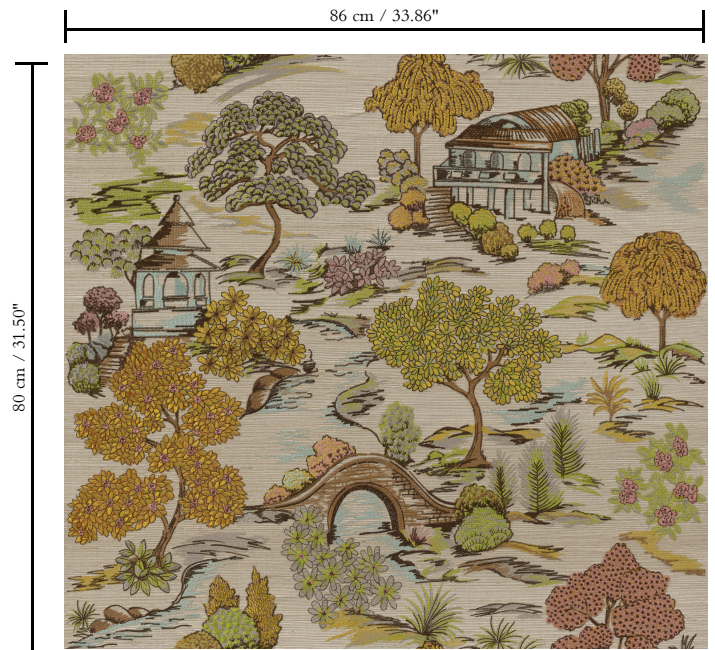

Spec Sheet

Collectie

Osmanthus

Dessin

Gardens of Okayama

Referentie

54502

Samenstelling

Natuurmuurbekleding op vlies

Beschrijving

Sprookjesachtig tafereel van een Japanse tuin geborduurd op een basis van sisal

Afmetingen

Rollen van 3,20 m x 0,86 m = 2,75 m²

Aanzet

Rechte aanzet 80 cm

Lijm

Lijm voor vliesbehang zoals Arte Clearpro of 100 % dispersielijm

Lichtechtheid

Gemiddeld lichtbestendig

Onderhoud

Tijdens de plaatsing zeer licht afwasbaar (natte lijm afdeppen)

Hoe verwijderen

Volledig droog verwijderbaar