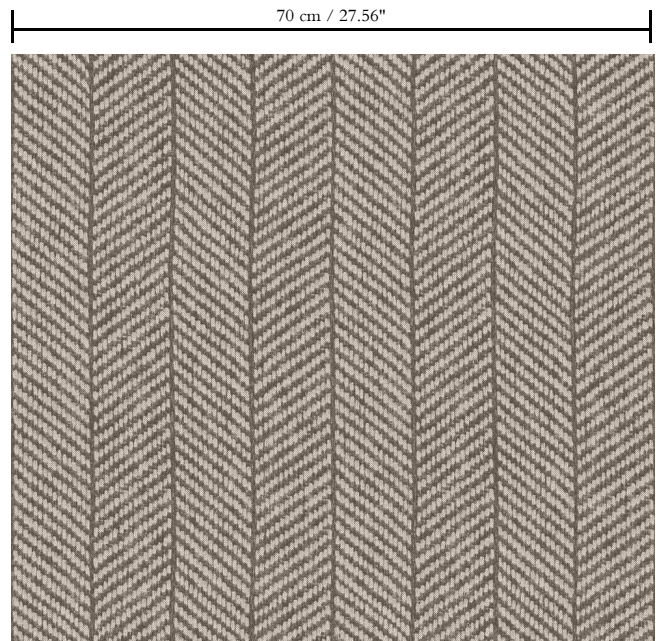

Spec Sheet

Collectie

Flamant Caractère

Dessin

Costume

Referentie

12023

Samenstelling

Muurbekleding op vlies

Beschrijving

Karaktervol behang met een elegante linnenstructuur als achtergrond

Afmetingen

Rollen van 8,50 m x 0,70 m = 6 m²

Aanzet

Vrije aanzet 0 cm

Lijm

Arte Clearpro / Metyl Special

Brandnorm

B-s1, d0 / Class A

Lichtechtheid

Goed lichtbestendig

Onderhoud

Licht afwasbaar

Hoe verlijmen

Muur inlijmen

Hoe verwijderen

Volledig droog verwijderbaar