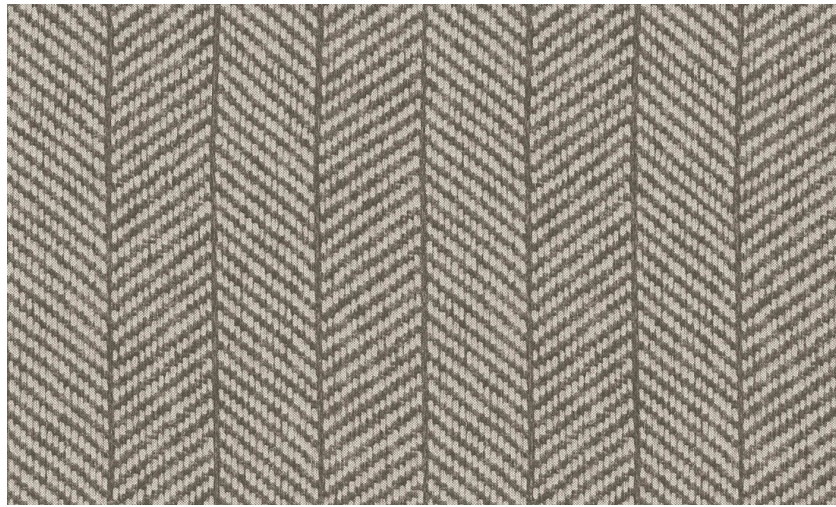

Onderhoud

Collectie	Flamant Caractère
Dessin	Costume
Referentie	12023
Samenstelling	Muurbekleding op vlies
Beschrijving	Karaktervol behang met een elegante linnenstructuur als achtergrond

Tijdens plaatsing: