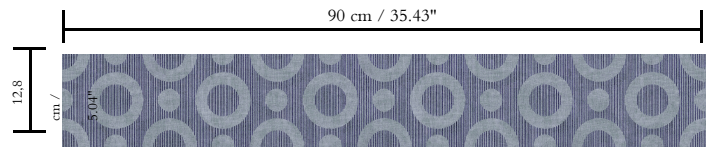

Spec Sheet

Collectie

Moooi Wallcovering Extinct Animals

Dessin

Umbrella Squid

Referentie

MO2064

Samenstelling

Muurbekleding op vlies

Beschrijving

Muurbekleding met textuurprint, ingegeven door de magische huid van de Umbrella Squid

Afmetingen

Breedte 90 cm / leverbaar op afsnijding

Aanzet

Rechte aanzet 12,8 cm

Lijm

Lijm voor vliesbehang zoals Arte Clearpro of 100 % dispersielijm

Brandnorm

B-s1, d0 / Class A

Lichtechtheid

Goed lichtbestendig

Onderhoud

Licht afwasbaar

Hoe verlijmen

Muur inlijmen

Hoe verwijderen

Volledig droog verwijderbaar