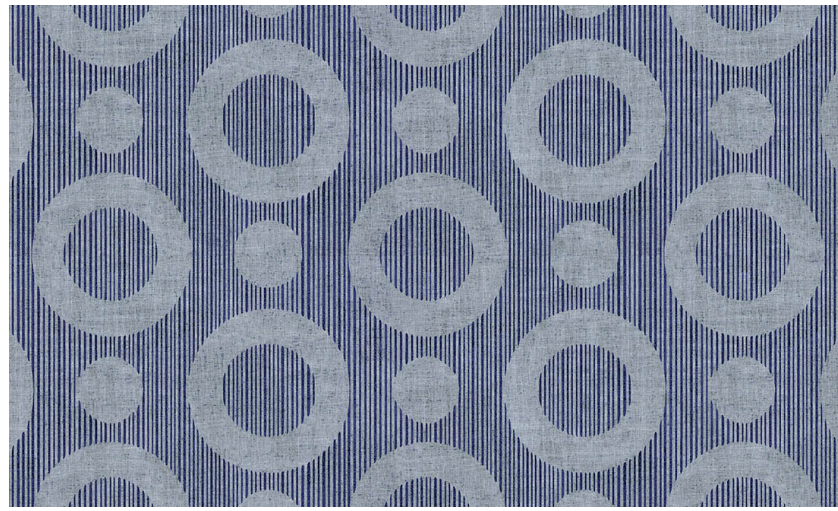

## Onderhoud

Collectie	Moool Wallcovering Extinct Animals
Dessin	Umbrella Squid
Referentie	MO2064
Samenstelling	Muurbekleding op vlies
Beschrijving	Muurbekleding met textuurprint, ingegeven door de magische huid van de Umbrella Squid