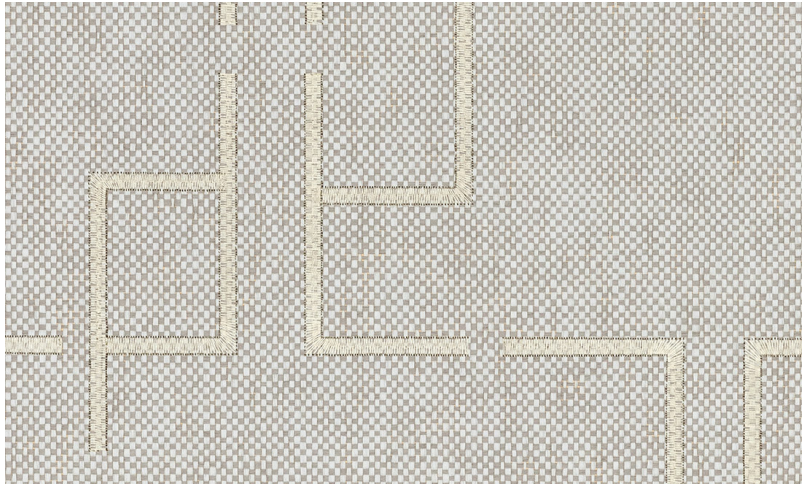

Spec Sheet

Collectie

Tribu

Dessin

Adorn

Referentie

TRU41

Samenstelling

Natuurmuurbekleding op vlies

Beschrijving

Geweven papier op vlies

Afinetingen

Rollen van 9 m x 0,91 m = 8 m²

Aanzet

Rechte aanzet 40 cm

Lijm

Volledig droog verwijderbaar